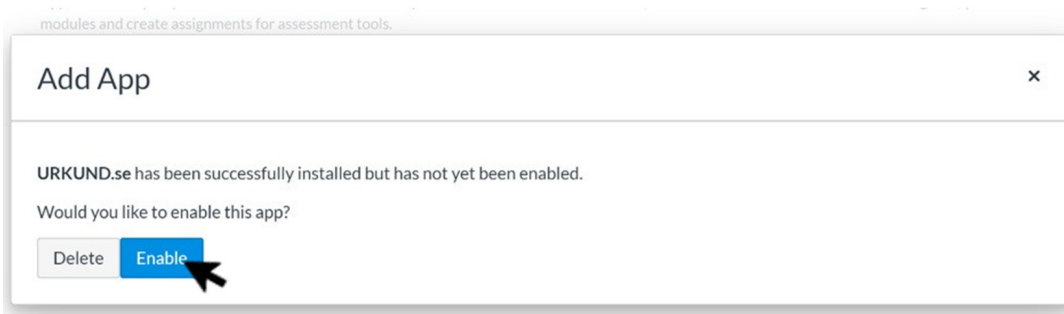

Bruksanvisning för integrering och installation av Canvas Administrativ handbok

Om LTI-integrering av Ouriginal i Canvas

Urkund kan läggas till institutionens lärplattform med hjälp av LTI-verktygsintegrering. Integreringen gör det möjligt för institutionens administrativa användare att komma åt Ouriginals verktygsfunktioner via institutionens lärplattform utan att förändra lärplattformens egenskaper. Den administrativa användaren vid Canvas-institutionen kan lägga till Ouriginal som verktyg på sin Canvas-instans, vilket gör det tillgängligt för alla instruktörer, som ett förkonfigurerat verktyg för deras kurser.

Välj + app

I "Configuration Type" (konfigurationstyp) rullgardinsmenyn, välj "By LTI2 Registration URL" (av LTI2 registreringswebbadress)

Ange webbadress för Original-registrering <https://secure.arkund.com/lmsportal/lti2/register> och klicka på "Launch Registration Tool" (starta registreringsverktyget).

Välj "Enable" (aktivera) för att aktivera appen Original.

Nu kommer Ouriginal att visas på listan över installerade appar, vilket innebär att du kan börja använda den.

Nu är allt förberett för att du ska kunna börja använda Ouriginal i Canvas.