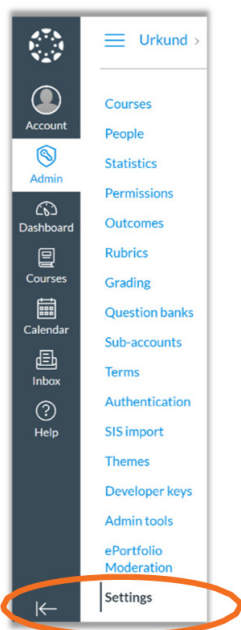

Bruksanvisning för integrering och installation av Canvas Administrativ handbok

Om LTI-integrering av Ouriginal i Canvas

Urkund kan läggas till institutionens lärplattform med hjälp av LTI-verktygsintegrering. Integreringen gör det möjligt för institutionens administrativa användare att komma åt Ouriginals verktygsfunktioner via institutionens lärplattform utan att förändra lärplattformens egenskaper. Den administrativa användaren vid Canvas-institutionen kan lägga till Ouriginal som verktyg på sin Canvas-instans, vilket gör det tillgängligt för alla instruktörer, som ett förkonfigurerat verktyg för deras kurser.

Instruktioner för LTI-integrering av Canvas

När du är i Canvas, gå till admin-ikonen och välj "Settings" (inställningar)

Välj fliken "Apps" (appar) och klicka sedan på knappen ("Visa appkonfigurationer")