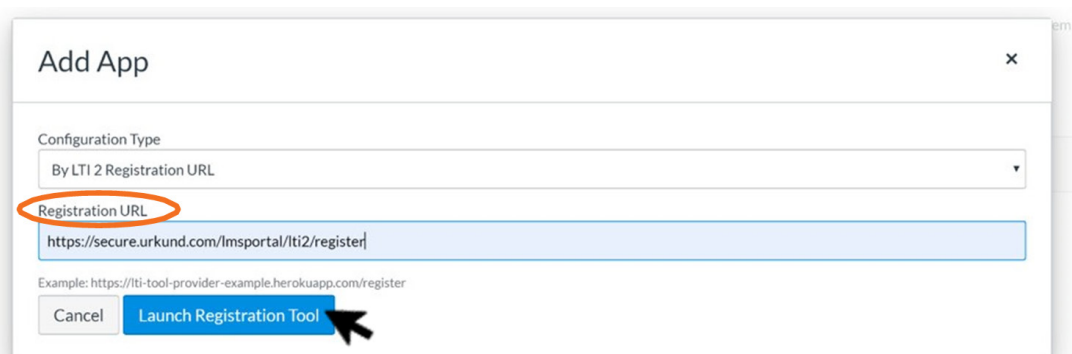

Bruksanvisning för integrering och installation av Canvas Administrativ handbok

Om LTI-integrering av Ouriginal i Canvas

Urkund kan läggas till institutionens lärplattform med hjälp av LTI-verktygsintegrering. Integreringen gör det möjligt för institutionens administrativa användare att komma åt Ouriginals verktygsfunktioner via institutionens lärplattform utan att förändra lärplattformens egenskaper. Den administrativa användaren vid Canvas-institutionen kan lägga till Ouriginal som verktyg på sin Canvas-instans, vilket gör det tillgängligt för alla instruktörer, som ett förkonfigurerat verktyg för deras kurser.

Instruktioner för LTI-integrering av Canvas

När du är i Canvas, gå till admin-ikonen och välj "Settings" (inställningar)

Välj fliken "Apps" (appar) och klicka sedan på knappen ("Visa appkonfigurationer")

Välj + app

I "Configuration Type" (konfigurationstyp) rullgardinsmenyn, välj "By LTI2 Registration URL" (av LTI2 registreringswebbadress)

Ange webbadress för Original-registrering <https://secure.arkund.com/lmsportal/lti2/register> och klicka på "Launch Registration Tool" (starta registreringsverktyget).