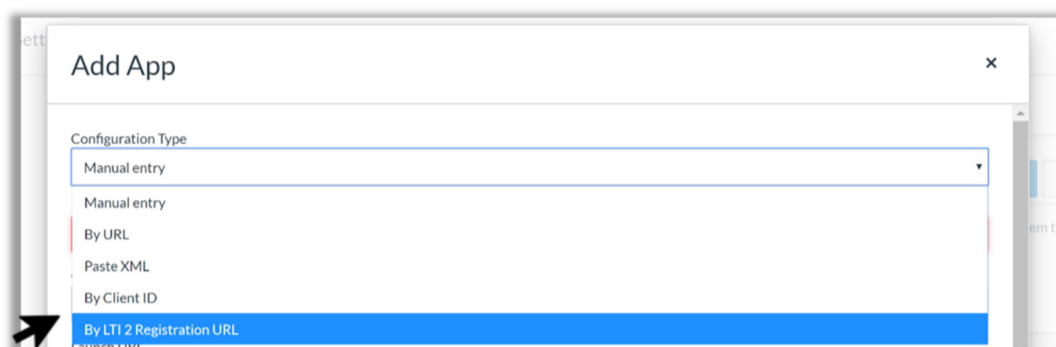

Bruksanvisning för integrering och installation av Canvas Administrativ handbok

Om LTI-integrering av Ouriginal i Canvas

Urkund kan läggas till institutionens lärplattform med hjälp av LTI-verktygsintegrering. Integreringen gör det möjligt för institutionens administrativa användare att komma åt Ouriginals verktygsfunktioner via institutionens lärplattform utan att förändra lärplattformens egenskaper. Den administrativa användaren vid Canvas-institutionen kan lägga till Ouriginal som verktyg på sin Canvas-instans, vilket gör det tillgängligt för alla instruktörer, som ett förkonfigurerat verktyg för deras kurser.

Instruktioner för LTI-integrering av Canvas

När du är i Canvas, gå till admin-ikonen och välj "Settings" (inställningar)

Välj fliken "Apps" (appar) och klicka sedan på knappen ("Visa appkonfigurationer")

Välj + app

I "Configuration Type" (konfigurationstyp) rullgardinsmenyn, välj "By LTI2 Registration URL" (av LTI2 registreringswebbadress)

Ange webbadress för Original-registrering <https://secure.arkund.com/lmsportal/lti2/register> och klicka på "Launch Registration Tool" (starta registreringsverktyget).