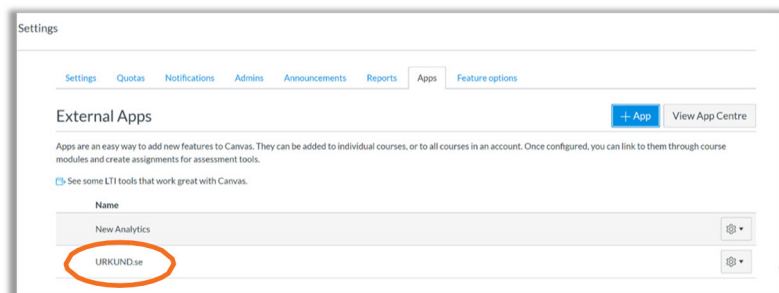

Bruksanvisning för integrering och installation av Canvas Administrativ handbok

Om LTI-integrering av Ouriginal i Canvas

Urkund kan läggas till institutionens lärplattform med hjälp av LTI-verktygsintegrering. Integreringen gör det möjligt för institutionens administrativa användare att komma åt Ouriginals verktygsfunktioner via institutionens lärplattform utan att förändra lärplattformens egenskaper. Den administrativa användaren vid Canvas-institutionen kan lägga till Ouriginal som verktyg på sin Canvas-instans, vilket gör det tillgängligt för alla instruktörer, som ett förkonfigurerat verktyg för deras kurser.

Instruktioner för LTI-integrering av Canvas

När du är i Canvas, gå till admin-ikonen och välj "Settings" (inställningar)

Välj fliken "Apps" (appar) och klicka sedan på knappen ("Visa appkonfigurationer")

Välj + app

I "Configuration Type" (konfigurationstyp) rullgardinsmenyn, välj "By LTI2 Registration URL" (av LTI2 registreringswebbadress)

Ange webbadress för Original-registrering <https://secure.arkund.com/lmsportal/lti2/register> och klicka på "Launch Registration Tool" (starta registreringsverktyget).

Välj "Enable" (aktivera) för att aktivera appen Original.

Nu kommer Ouriginal att visas på listan över installerade appar, vilket innebär att du kan börja använda den.

Nu är allt förberett för att du ska kunna börja använda Ouriginal i Canvas.