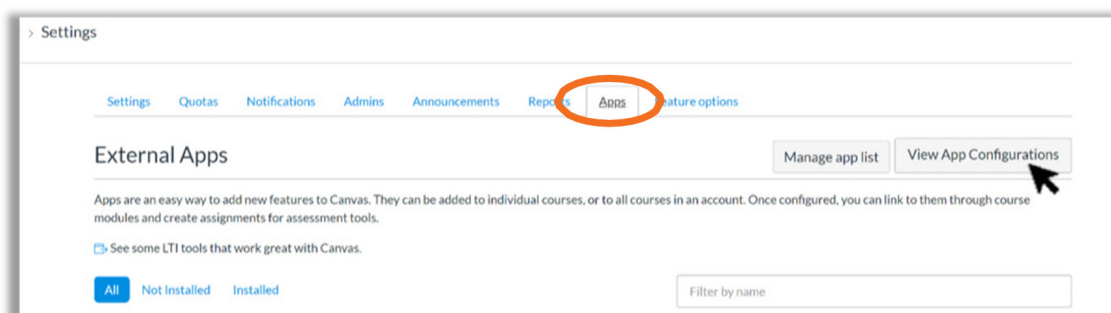

Välj fliken "Apps" (appar) och klicka sedan på knappen ("Visa appkonfigurationer")