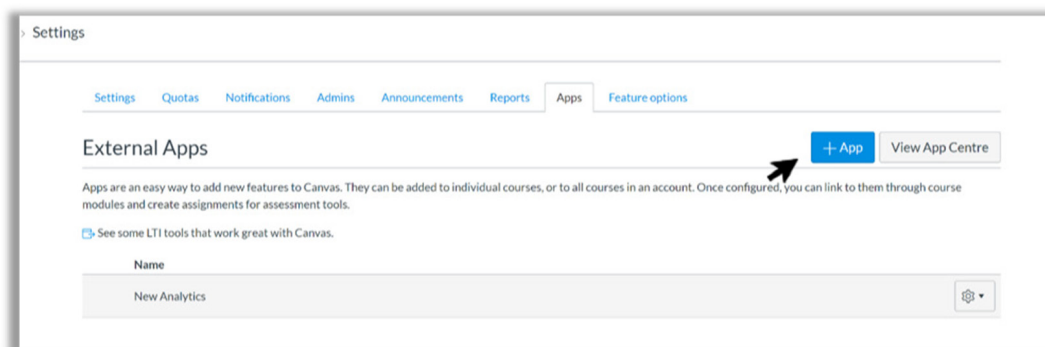

Bruksanvisning för integrering och installation av Canvas Administrativ handbok

Om LTI-integrering av Ouriginal i Canvas

Urkund kan läggas till institutionens lärplattform med hjälp av LTI-verktygsintegrering. Integreringen gör det möjligt för institutionens administrativa användare att komma åt Ouriginals verktygsfunktioner via institutionens lärplattform utan att förändra lärplattformens egenskaper. Den administrativa användaren vid Canvas-institutionen kan lägga till Ouriginal som verktyg på sin Canvas-instans, vilket gör det tillgängligt för alla instruktörer, som ett förkonfigurerat verktyg för deras kurser.

Instruktioner för LTI-integrering av Canvas

När du är i Canvas, gå till admin-ikonen och välj "Settings" (inställningar)

Välj fliken "Apps" (appar) och klicka sedan på knappen ("Visa appkonfigurationer")

Välj + app

I "Configuration Type" (konfigurationstyp) rullgardinsmenyn, välj "By LTI2 Registration URL" (av LTI2 registreringswebbadress)

Ange webbadress för Original-registrering <https://secure.arkund.com/lmsportal/lti2/register> och klicka på "Launch Registration Tool" (starta registreringsverktyget).