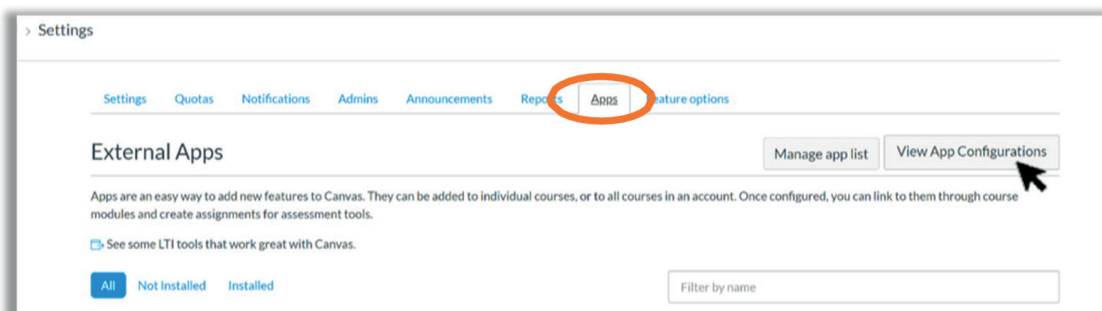

### À propos de l'intégration LTI avec Canvas

Original peut être ajouté à un LMS institutionnel via l'intégration d'un outil LTI. L'intégration permet aux utilisateurs administratifs de l'institution d'accéder aux fonctionnalités de l'outil Original à travers leur LMS sans avoir à modifier les propriétés du LMS. Les utilisateurs administrateurs de l'institution Canvas peuvent ajouter l'outil Original à leur instance Canvas, le mettant à la disposition des enseignants en tant qu'outil préconfiguré pour leurs cours.

### Instructions d'intégration LTI de Canvas

Dans Canvas, allez sur l'icône « Admin » et sélectionnez « Settings »

Sélectionnez l'onglet « Apps », puis « View App Configurations »

Sélectionnez « + App »

Dans le menu déroulant « Configuration Type », sélectionnez « By LTI2 Registration URL »