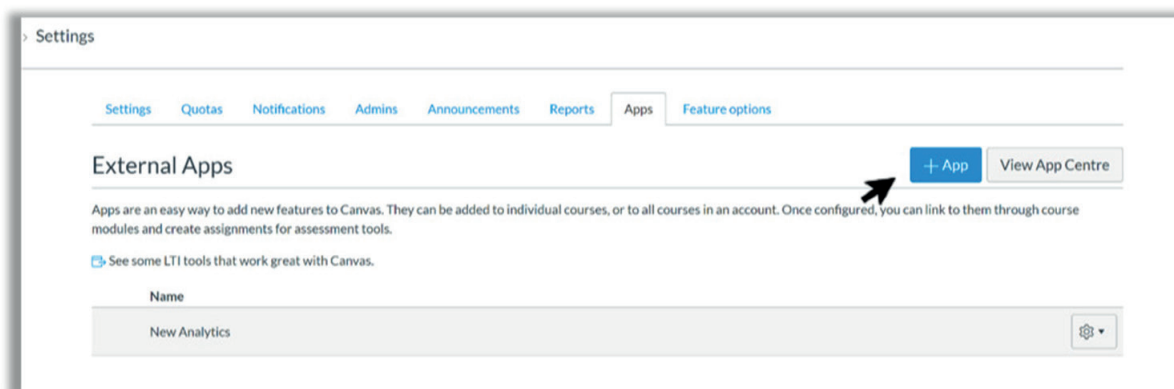

### À propos de l'intégration LTI avec Canvas

Original peut être ajouté à un LMS institutionnel via l'intégration d'un outil LTI. L'intégration permet aux utilisateurs administratifs de l'institution d'accéder aux fonctionnalités de l'outil Original à travers leur LMS sans avoir à modifier les propriétés du LMS. Les utilisateurs administrateurs de l'institution Canvas peuvent ajouter l'outil Original à leur instance Canvas, le mettant à la disposition des enseignants en tant qu'outil préconfiguré pour leurs cours.

### Instructions d'intégration LTI de Canvas

Dans Canvas, allez sur l'icône « Admin » et sélectionnez « Settings »

Sélectionnez l'onglet « Apps », puis « View App Configurations »

Sélectionnez « + App »

Dans le menu déroulant « Configuration Type », sélectionnez « By LTI2 Registration URL »

Entrez l'URL d'enregistrement d'Ouriginal  
<https://secure.Ouriginal.com/lmsportal/lti2/register> et sélectionnez  
« Launch Registration Tool ».

Sélectionnez « Enable » pour activer l'application Ouriginal