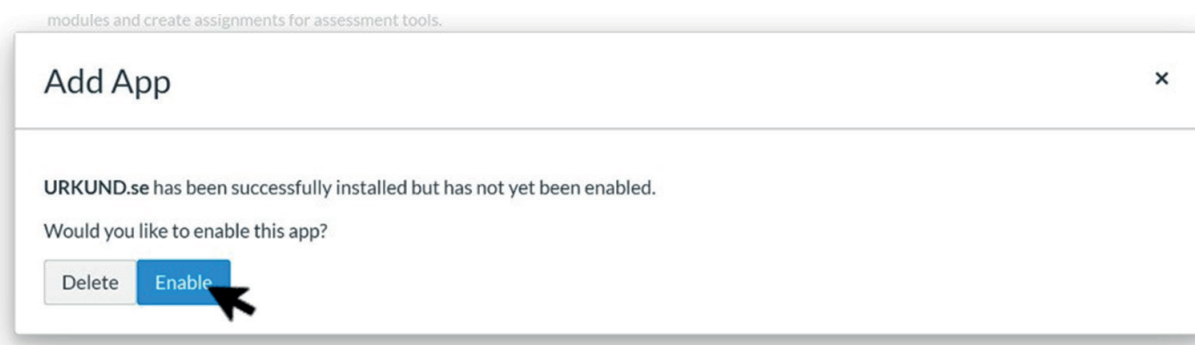

### À propos de l'intégration LTI avec Canvas

Original peut être ajouté à un LMS institutionnel via l'intégration d'un outil LTI. L'intégration permet aux utilisateurs administratifs de l'institution d'accéder aux fonctionnalités de l'outil Original à travers leur LMS sans avoir à modifier les propriétés du LMS. Les utilisateurs administrateurs de l'institution Canvas peuvent ajouter l'outil Original à leur instance Canvas, le mettant à la disposition des enseignants en tant qu'outil préconfiguré pour leurs cours.

### Instructions d'intégration LTI de Canvas

Dans Canvas, allez sur l'icône « Admin » et sélectionnez « Settings »

Sélectionnez l'onglet « Apps », puis « View App Configurations »

Sélectionnez « + App »

Dans le menu déroulant « Configuration Type », sélectionnez « By LTI2 Registration URL »

Entrez l'URL d'enregistrement d'Ouriginal  
<https://secure.Ouriginal.com/lmsportal/lti2/register> et sélectionnez  
« Launch Registration Tool ».

Sélectionnez « Enable » pour activer l'application Ouriginal