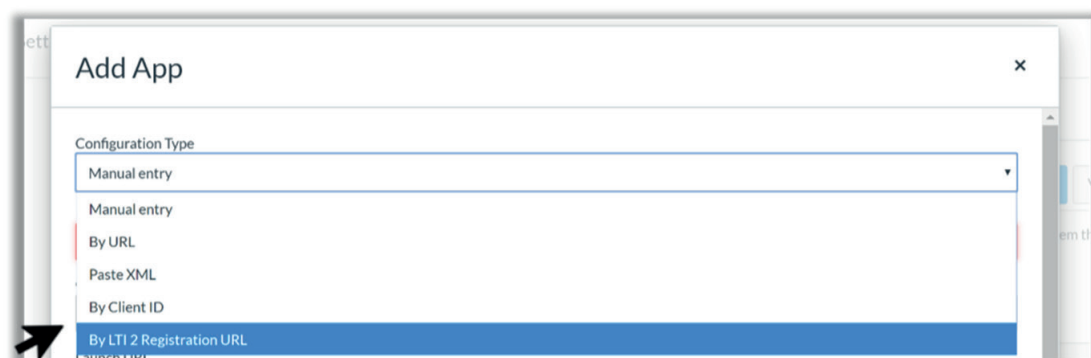

### À propos de l'intégration LTI avec Canvas

Original peut être ajouté à un LMS institutionnel via l'intégration d'un outil LTI. L'intégration permet aux utilisateurs administratifs de l'institution d'accéder aux fonctionnalités de l'outil Original à travers leur LMS sans avoir à modifier les propriétés du LMS. Les utilisateurs administrateurs de l'institution Canvas peuvent ajouter l'outil Original à leur instance Canvas, le mettant à la disposition des enseignants en tant qu'outil préconfiguré pour leurs cours.

### Instructions d'intégration LTI de Canvas

Dans Canvas, allez sur l'icône « Admin » et sélectionnez « Settings »

Sélectionnez l'onglet « Apps », puis « View App Configurations »

Sélectionnez « + App »

Dans le menu déroulant « Configuration Type », sélectionnez « By LTI2 Registration URL »

Entrez l'URL d'enregistrement d'Ouriginal  
<https://secure.Ouriginal.com/lmsportal/lti2/register> et sélectionnez  
« Launch Registration Tool ».

Sélectionnez « Enable » pour activer l'application Ouriginal