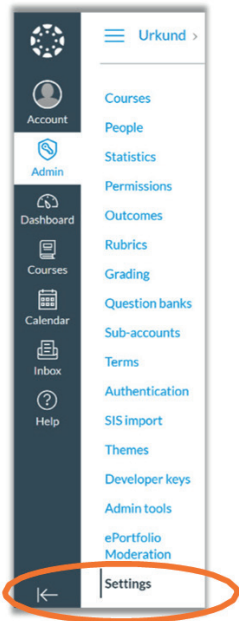

Manuel d'intégration et d'installation de Canvas

Guide administrateur

À propos de l'intégration LTI avec Canvas

Original peut être ajouté à un LMS institutionnel via l'intégration d'un outil LTI. L'intégration permet aux utilisateurs administratifs de l'institution d'accéder aux fonctionnalités de l'outil Original à travers leur LMS sans avoir à modifier les propriétés du LMS. Les utilisateurs administrateurs de l'institution Canvas peuvent ajouter l'outil Original à leur instance Canvas, le mettant à la disposition des enseignants en tant qu'outil préconfiguré pour leurs cours.

Instructions d'intégration LTI de Canvas

Dans Canvas, allez sur l'icône « Admin » et sélectionnez « Settings »