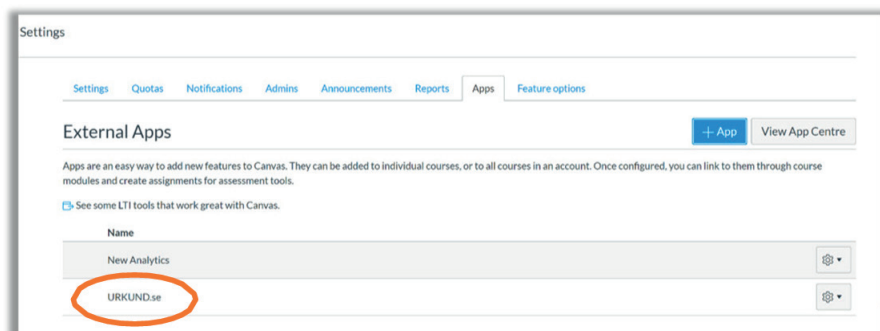

### Instructions d'intégration LTI de Canvas

Dans Canvas, allez sur l'icône « Admin » et sélectionnez « Settings »

Sélectionnez l'onglet « Apps », puis « View App Configurations »

Sélectionnez « + App »

Dans le menu déroulant « Configuration Type », sélectionnez « By LTI2 Registration URL »

Entrez l'URL d'enregistrement d'Ouriginal  
<https://secure.Ouriginal.com/lmsportal/lti2/register> et sélectionnez  
« Launch Registration Tool ».

Sélectionnez « Enable » pour activer l'application Ouriginal

Ouriginal apparaîtra maintenant dans la liste des applications installées, ce qui signifie que vous êtes prêt à utiliser le plug-in.

**Vous êtes maintenant prêt à utiliser Ouriginal dans Canvas.**