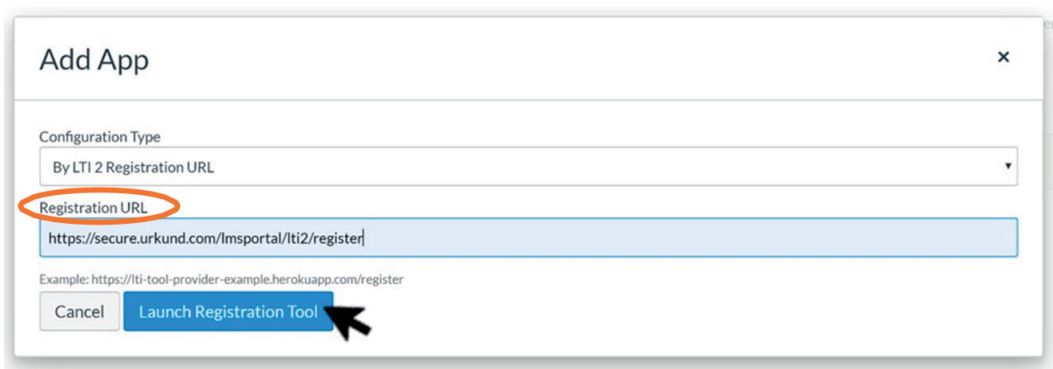

### À propos de l'intégration LTI avec Canvas

Original peut être ajouté à un LMS institutionnel via l'intégration d'un outil LTI. L'intégration permet aux utilisateurs administratifs de l'institution d'accéder aux fonctionnalités de l'outil Original à travers leur LMS sans avoir à modifier les propriétés du LMS. Les utilisateurs administrateurs de l'institution Canvas peuvent ajouter l'outil Original à leur instance Canvas, le mettant à la disposition des enseignants en tant qu'outil préconfiguré pour leurs cours.

### Instructions d'intégration LTI de Canvas

Dans Canvas, allez sur l'icône « Admin » et sélectionnez « Settings »

Sélectionnez l'onglet « Apps », puis « View App Configurations »

Sélectionnez « + App »

Dans le menu déroulant « Configuration Type », sélectionnez « By LTI2 Registration URL »

Entrez l'URL d'enregistrement d'Ouriginal  
<https://secure.Ouriginal.com/lmsportal/lti2/register> et sélectionnez  
« Launch Registration Tool ».

Sélectionnez « Enable » pour activer l'application Ouriginal